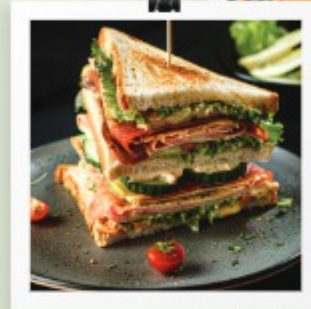

## Milkshakes

	WITH ICE CREAM		WITH ICE CREAM
Vanilla	: 70 110	Belgian Chips	: 100 150
Strawberry	: 90 130	Brownie Mud	: 100 150
Butterscotch	: 100 140	Ferrero Rocher	: 100 150
Oreo	: 90 130	Mixed Fruit	: 90 -
Brownie	: 100 150	Apple	: 90 -
Chocolate	: 100 150	Coconut	: 90 -
Nutella	: 100 150	Rose Milk	: 60 100
Hazelnut	: 100 150		

## Fries

French Fries	:	70
Peri Peri Fries	:	70
Masala Fries	:	70
Chilli Garlic Pops	:	70
Chicken Wings (Non-Veg)	:	150
Chicken Bites (Non-Veg)	:	100
Chicken Popcorn (Non-Veg)	:	100